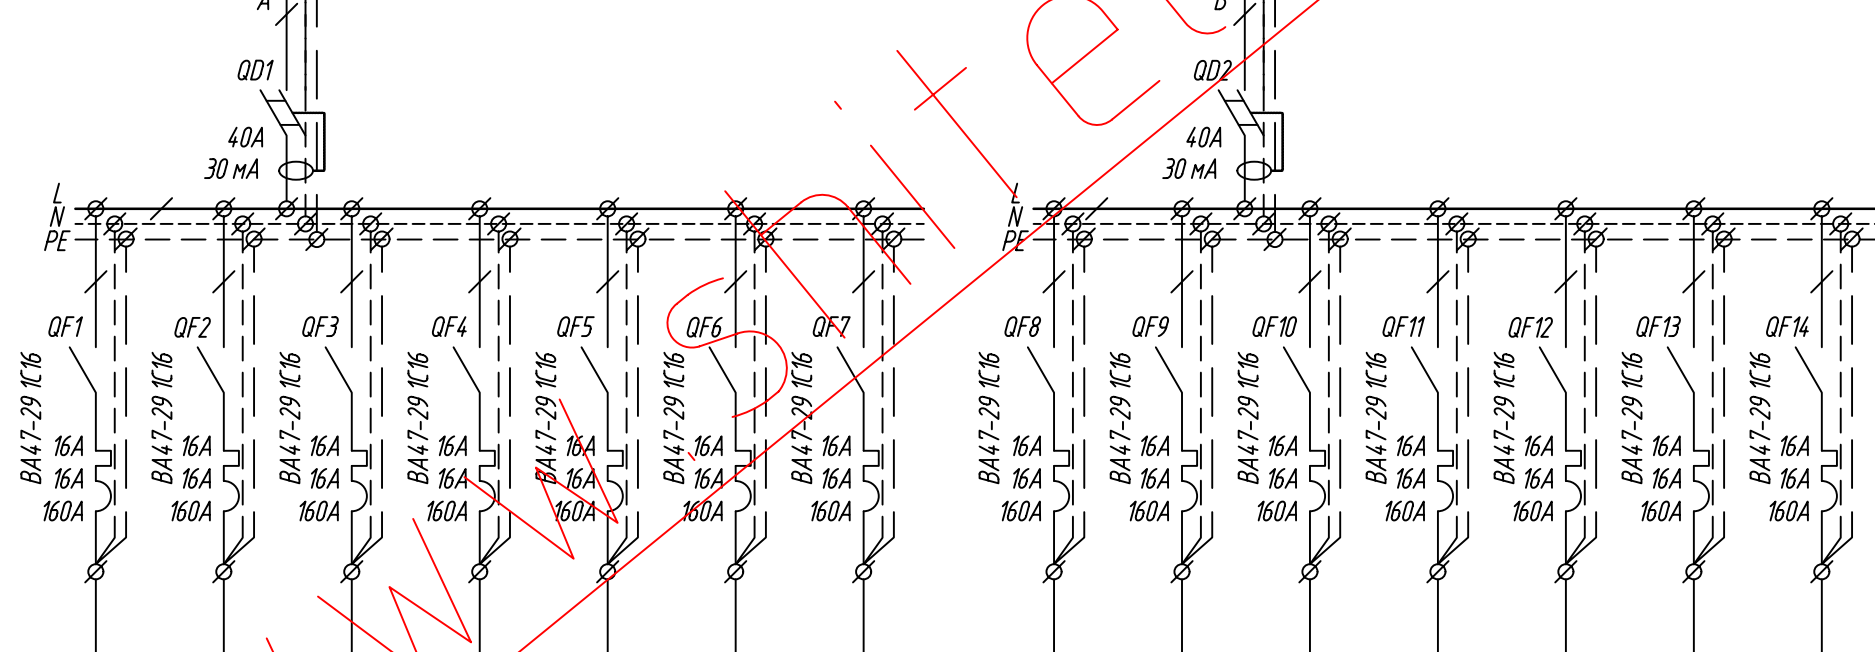

Продолжение..

гр.1	гр.2	гр.3	гр.4	гр.5	гр.6	гр.7

гр.8	гр.9	гр.10	гр.11	гр.12	гр.13	гр.14

Схема электрическая  
однолинейная ЩР-Н.ЭП-1021

ООО Челябинская инженерная  
компания "Элсон Про"

8 (351) 231-62-74 / 8-968-127-17-30  
www.shitelectro.ru / www.elsonpro.ru

Согласовано	
Взам. инв. №	
Подп. и дата	
Инв. № подл.	

Изм.	Кол. уч.	Лист	№ док.	Подп.	Дата

Схема электрическая  
однолинейная ЩР-Н.ЭП-1021

ООО Челябинская инженерная  
компания "Элсон Про"  
8 (351) 231-62-74 / 8-968-127-17-30  
www.shitelectro.ru / www.elsonpro.ru