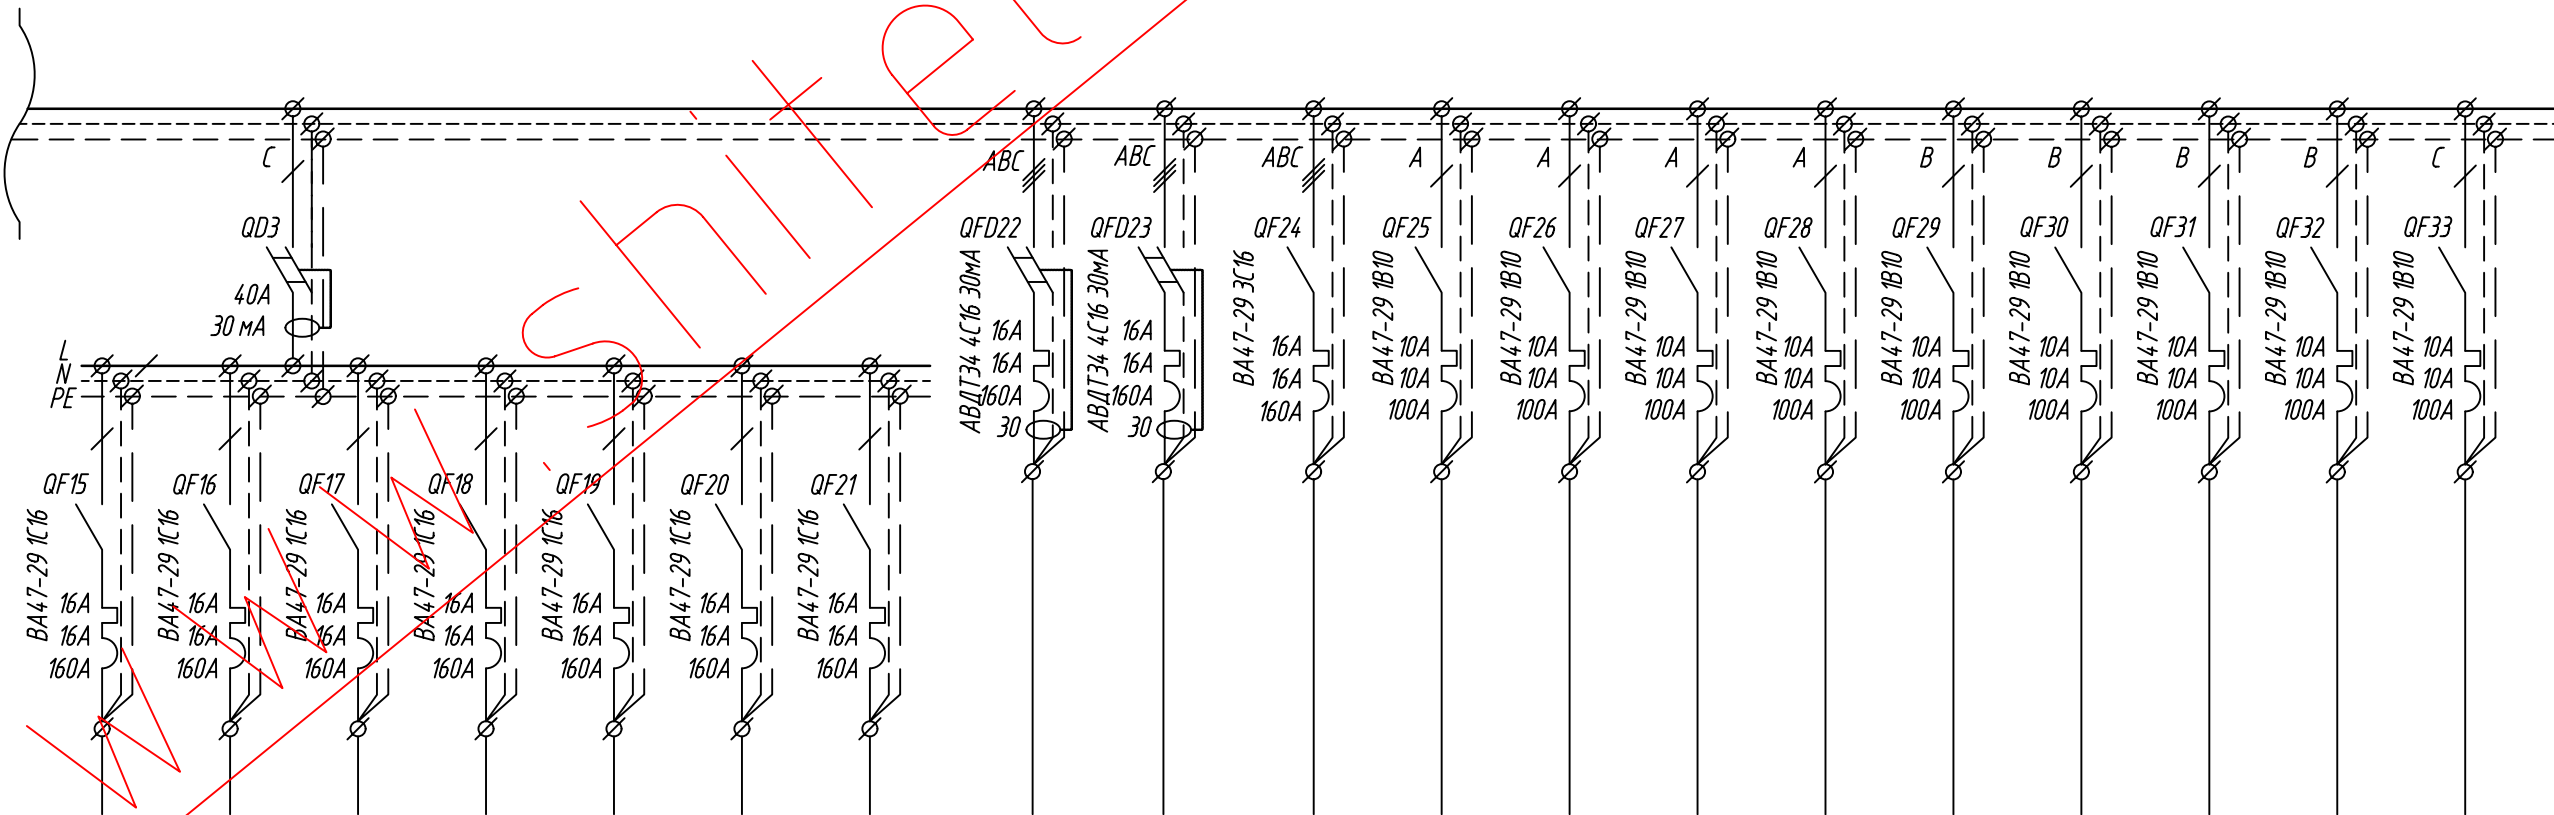

Продолжение..

гр.1	гр.2	гр.3	гр.4	гр.5	гр.6	гр.7

гр.8	гр.9	гр.10	гр.11	гр.12	гр.13	гр.14

Схема электрическая  
однолинейная ЩР-Н.ЭП-1021

ООО Челябинская инженерная  
компания "Элсон Про"

8 (351) 231-62-74 / 8-968-127-17-30  
www.shitelectro.ru / www.elsonpro.ru

Согласовано	
Взам. инв. №	
Подп. и дата	
Инв. № подл.	

Изм.	Кол. уч.	Лист	№ док.	Подп.	Дата

Схема электрическая  
однолинейная ЩР-Н.ЭП-1021

ООО Челябинская инженерная  
компания "Элсон Про"  
8 (351) 231-62-74 / 8-968-127-17-30  
www.shitelectro.ru / www.elsonpro.ru